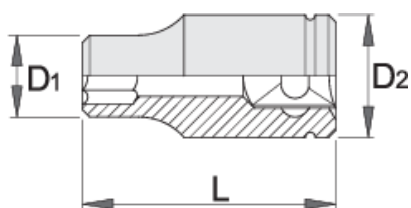

# Hlavica s vnútorným TX-profilom 3/8"

237/1

## Product features

- materiál: premium flex chróm vanádiová oceľ
- kované, tvrdené a temperované,
- chrómované v súlade s ISO 1456:2009

		L	L1	D2	D1	
612121	E 8	28	11	16.8	12	30
612122	E 10	28	11	16.8	13.5	32

		L	L1	D2	D1	
612123	E 11	28	11	16.8	14	30
612124	E 12	28	11	16.8	15	32
612125	E 14	28	11	17.8	17	37
612126	E 16	28	11	19.8	19	45

\* Obrázky sú symbolické. Všetky rozmery sú v mm, hmotnosť je v g. Všetky udané rozmery sa môžu líšiť v rámci tolerancie.