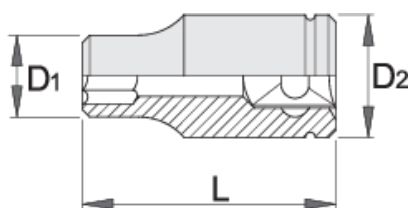

Hlavica s vnútorným TX-profilom 3/8"

237/1

Profiles

Product features

- materiál: premium flex chróm vanádiová oceľ
- kované, tvrdené a temperované,
- chrómované v súlade s ISO 1456:2009

Barcode	Profile	L	L1	D2	D1	Icon
612121	E 8	28	11	16.8	12	30
612122	E 10	28	11	16.8	13.5	32

		L	L1	D2	D1	
612123	E 11	28	11	16.8	14	30
612124	E 12	28	11	16.8	15	32
612125	E 14	28	11	17.8	17	37
612126	E 16	28	11	19.8	19	45

* Obrázky sú symbolické. Všetky rozmery sú v mm, hmotnosť je v g. Všetky udané rozmery sa môžu líšiť v rámci tolerancie.