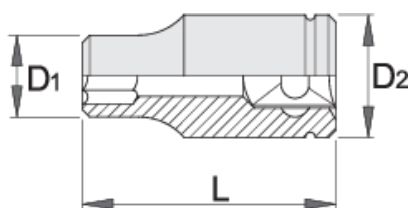

Hlavica s vnútorným TX-profilom 3/8"

237/1

Profiles

Product features

- materiál: premium flex chróm vanádiová oceľ
- kované, tvrdené a temperované,
- chrómované v súlade s ISO 1456:2009

		L	L1	D2	D1		
612121	E 8	28	11	16.8	12	30	Till end of stock
612122	E 10	28	11	16.8	13.5	32	Till end of stock

		L	L1	D2	D1		
612123	E 11	28	11	16.8	14	30	Till end of stock
612124	E 12	28	11	16.8	15	32	Till end of stock
612125	E 14	28	11	17.8	17	37	Till end of stock
612126	E 16	28	11	19.8	19	45	Till end of stock

* Obrázky sú symbolické. Všetky rozmery sú v mm, hmotnosť je v g. Všetky udané rozmery sa môžu líšiť v rámci tolerancie.