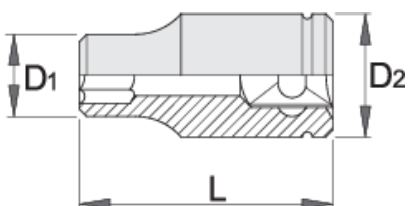

Головка торцевая с внутренним профилем TORX, 3/8"

237/1

Профили

Описание товара

- материал: хромованадиевая сталь Premium Flex
- кованая, целиком подвергнута закалке и отпуску
- хромирование в соответствии со стандартом ISO 1456:2009

L

L1

D2

D1

		L	L1	D2	D1		
612121	E 8	28	11	16.8	12	30	Till end of stock
612122	E 10	28	11	16.8	13.5	32	Till end of stock
612123	E 11	28	11	16.8	14	30	Till end of stock
612124	E 12	28	11	16.8	15	32	Till end of stock
612125	E 14	28	11	17.8	17	37	Till end of stock
612126	E 16	28	11	19.8	19	45	Till end of stock

* Изображения продуктов носят демонстрационный характер. Все размеры указаны в миллиметрах, вес в граммах.