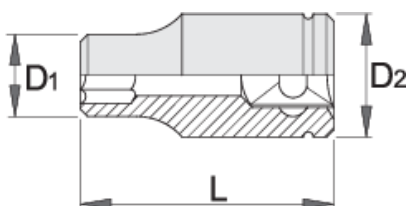

Nasadka 3/8" z wewnętrznym profilem TX

237/1

Profile

Cechy produktu

- materiał: stal chromo- wanadowa premium flex
- kuta matrycowo, całkowicie utwardzana i odpuszczana
- wykończenie powierzchni : chromowanie zgodne z ISO 1456:2009

L

L1

D2

D1

		L	L1	D2	D1		
612121	E 8	28	11	16.8	12	30	Till end of stock
612122	E 10	28	11	16.8	13.5	32	Till end of stock
612123	E 11	28	11	16.8	14	30	Till end of stock
612124	E 12	28	11	16.8	15	32	Till end of stock
612125	E 14	28	11	17.8	17	37	Till end of stock
612126	E 16	28	11	19.8	19	45	Till end of stock

* Przedstawiony wygląd produktu jest orientacyjny. Wszystkie wymiary są w mm, podana waga w gramach