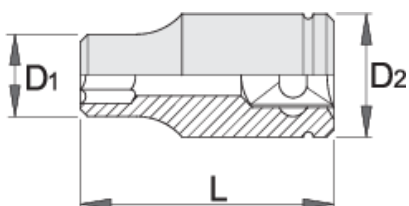

Nasadka 3/8" z wewnętrznym profilem TX

237/1

Profile

Cechy produktu

- materiał: stal chromo- wanadowa premium flex
- kuta matrycowo, całkowicie utwardzana i odpuszczana
- wykończenie powierzchni : chromowanie zgodne z ISO 1456:2009

L

L1

D2

D1

		L	L1	D2	D1	
612121	E 8	28	11	16.8	12	30
612122	E 10	28	11	16.8	13.5	32
612123	E 11	28	11	16.8	14	30
612124	E 12	28	11	16.8	15	32
612125	E 14	28	11	17.8	17	37
612126	E 16	28	11	19.8	19	45

* Przedstawiony wygląd produktu jest orientacyjny. Wszystkie wymiary są w mm, podana waga w gramach