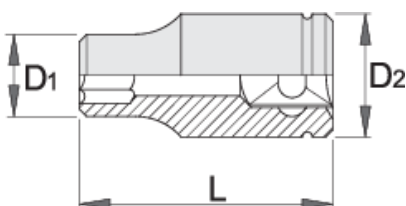

Насаден клуч 3/8" со внатрешен TX профил

237/1

Profiles

Product features

- материјал:специјален флекс хром ванадиум челик
- кован, целосно појачан и кален
- хромиран според EN 12540

L

L1

D2

D1

		L	L1	D2	D1	
612121	E 8	28	11	16.8	12	30
612122	E 10	28	11	16.8	13.5	32
612123	E 11	28	11	16.8	14	30
612124	E 12	28	11	16.8	15	32
612125	E 14	28	11	17.8	17	37
612126	E 16	28	11	19.8	19	45

* Сликите на производите се симболични. Сите димензии се во мм, тежината е во грамови. Сите наведени димензии може да се разликуваат во ниво на толеранција