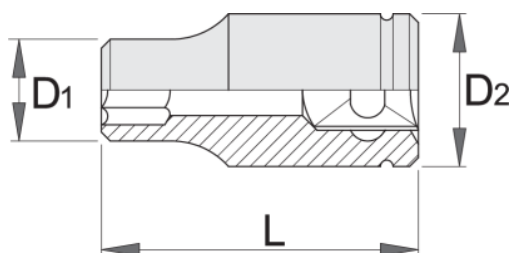

612121

E 8

L

28

L1

11

D2

16.8

D1

12

30