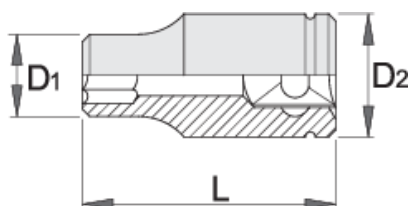

Насаден клуч 3/8" со внатрешен TX профил

237/1

Profiles

Product features

- материјал:специјален флекс хром ванадиум челик
- кован, целосно појачан и кален
- хромиран според EN 12540

L

L1

D2

D1

		L	L1	D2	D1	
612121	E 8	28	11	16.8	12	30
612122	E 10	28	11	16.8	13.5	32
612123	E 11	28	11	16.8	14	30
612124	E 12	28	11	16.8	15	32
612125	E 14	28	11	17.8	17	37
612126	E 16	28	11	19.8	19	45

* Сликите на производите се симболични. Сите димензии се во мм, тежината е во грамови. Сите наведени димензии може да се разликуваат во ниво на толеранција