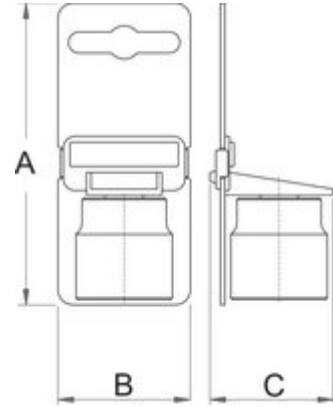

D2

16.8

D1

12

30

Barcode	Star	L	L1	D2	D1	Person
612122	E 10	28	11	16.8	13.5	32
612123	E 11	28	11	16.8	14	30
612124	E 12	28	11	16.8	15	32
612125	E 14	28	11	17.8	17	37
612126	E 16	28	11	19.8	19	45

### Retail packaging

Barcode	MA	MB	MC	Person
612121	100	44	34	35
612122	100	44	34	37
612123	100	44	34	35
612124	100	44	34	37
612125	100	44	34	42
612126	100	44	34	50

### Transport packaging

Barcode	Hand	TA	TB	TC	Person
612121	4	83	131	55	265
612122	4	83	131	55	273
612123	4	83	131	55	265
612124	4	83	131	55	273
612125	4	83	131	55	293
612126	4	83	131	55	325