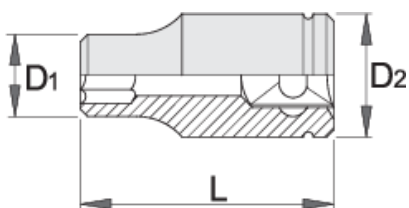

Насаден клуч 3/8" со внатрешен TX профил

237/1

Profiles

Product features

- материјал:специјален флекс хром ванадиум челик
- кован, целосно појачан и кален
- хромиран според EN 12540

L

L1

D2

D1

		L	L1	D2	D1		
612121	E 8	28	11	16.8	12	30	Till end of stock
612122	E 10	28	11	16.8	13.5	32	Till end of stock
612123	E 11	28	11	16.8	14	30	Till end of stock
612124	E 12	28	11	16.8	15	32	Till end of stock
612125	E 14	28	11	17.8	17	37	Till end of stock
612126	E 16	28	11	19.8	19	45	Till end of stock

* Сликите на производите се симболични. Сите димензии се во мм, тежината е во грамови. Сите наведени димензии може да се разликуваат во ниво на толеранција