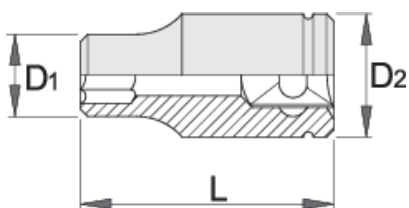

# Bussola giravite con profilo interno TX 3/8"

237/1

## Attributi del prodotto

- materiale: acciaio al cromo vanadio flex premium
- forgiata, interamente bonificata
- finitura superficiale: cromata ISO 1456:2009

L

L1

D2

D1

		L	L1	D2	D1	
612121	E 8	28	11	16.8	12	30
612122	E 10	28	11	16.8	13.5	32
612123	E 11	28	11	16.8	14	30
612124	E 12	28	11	16.8	15	32
612125	E 14	28	11	17.8	17	37
612126	E 16	28	11	19.8	19	45

\* Le immagini dei prodotti sono puramente simboliche. Tutte le dimensioni sono in mm, peso in grammi.