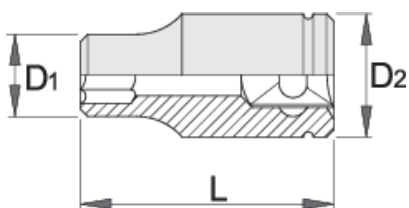

Bussola giravite con profilo interno TX 3/8"

237/1

Profili

Attributi del prodotto

- materiale: acciaio al cromo vanadio flex premium
- forgiata, interamente bonificata
- finitura superficiale: cromata ISO 1456:2009

L

L1

D2

D1

		L	L1	D2	D1		
612121	E 8	28	11	16.8	12	30	Till end of stock
612122	E 10	28	11	16.8	13.5	32	Till end of stock
612123	E 11	28	11	16.8	14	30	Till end of stock
612124	E 12	28	11	16.8	15	32	Till end of stock
612125	E 14	28	11	17.8	17	37	Till end of stock
612126	E 16	28	11	19.8	19	45	Till end of stock

* Le immagini dei prodotti sono puramente simboliche. Tutte le dimensioni sono in mm, peso in grammi.