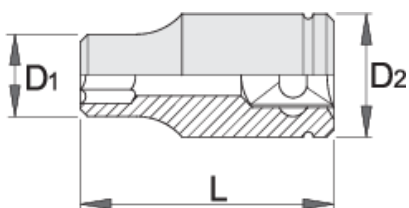

Bussola giravite con profilo interno TX 3/8"

237/1

Profili

Attributi del prodotto

- materiale: acciaio al cromo vanadio flex premium
- forgiata, interamente bonificata
- finitura superficiale: cromata ISO 1456:2009

L

L1

D2

D1

		L	L1	D2	D1	
612121	E 8	28	11	16.8	12	30
612122	E 10	28	11	16.8	13.5	32
612123	E 11	28	11	16.8	14	30
612124	E 12	28	11	16.8	15	32
612125	E 14	28	11	17.8	17	37
612126	E 16	28	11	19.8	19	45

* Le immagini dei prodotti sono puramente simboliche. Tutte le dimensioni sono in mm, peso in grammi.