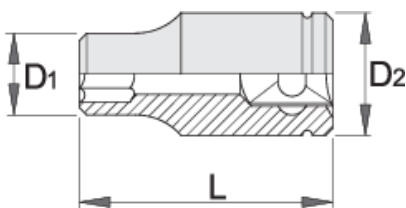

Dugókulcs, 3/8", belső Torx (TX)

237/1

Profilok

Terméjkellemzők

- anyaga: Premium Flex króm-vanádium acél
- kovácsolt, teljes anyagában nemesített
- felületkezelés: krómozott, ISO 1456:2009 szabvány szerint

Barcode	Profile	L	L1	D2	D1	Weight	Availability
612121	E 8	28	11	16.8	12	30	Till end of stock
612122	E 10	28	11	16.8	13.5	32	Till end of stock

		L	L1	D2	D1		
612123	E 11	28	11	16.8	14	30	Till end of stock
612124	E 12	28	11	16.8	15	32	Till end of stock
612125	E 14	28	11	17.8	17	37	Till end of stock
612126	E 16	28	11	19.8	19	45	Till end of stock

* A termékeképek illusztrációk. Minden feltüntetett méret milliméterben, a tömegek grammban. Az összes feltüntetett méret eltérhet a toleranciának megfelelően.