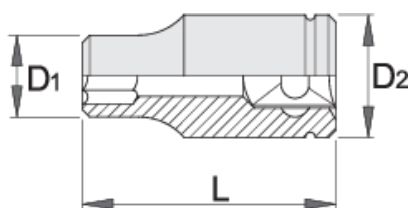

Dugókulcs, 3/8", belső Torx (TX)

237/1

Profilok

Termékjellemzők

- anyaga: Premium Flex króm-vanádium acél
- kovácsolt, teljes anyagában nemesített
- felületkezelés: krómozott, ISO 1456:2009 szabvány szerint

Barcode	Torx Symbol	L	L1	D2	D1	Icon
612121	E 8	28	11	16.8	12	30
612122	E 10	28	11	16.8	13.5	32

		L	L1	D2	D1	
612123	E 11	28	11	16.8	14	30
612124	E 12	28	11	16.8	15	32
612125	E 14	28	11	17.8	17	37
612126	E 16	28	11	19.8	19	45

* A termékeképek illusztrációk. Minden feltüntetett méret milliméterben, a tömegek grammban. Az összes feltüntetett méret eltérhet a toleranciának megfelelően.