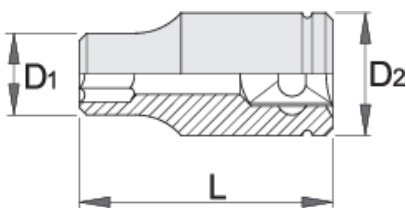

# Dugókulcs, 3/8", belső Torx (TX)

237/1

## Terméjkellemzők

- anyaga: Premium Flex króm-vanádium acél
- kovácsolt, teljes anyagában nemesített
- felületkezelés: krómozott, ISO 1456:2009 szabvány szerint

Barcode	Profile	L	L1	D2	D1	Weight	Availability
612121	E 8	28	11	16.8	12	30	Till end of stock
612122	E 10	28	11	16.8	13.5	32	Till end of stock