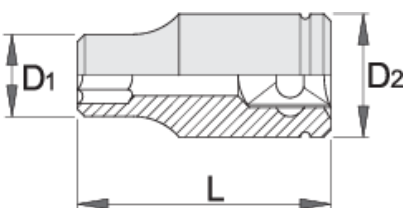

Ključ nasadni s unutarnjim TX profilom, prihvat 3/8"

237/1

Profili

Atributi proizvoda

- materijal: Premium Flex krom-vanadij
- kovan, u cijelosti ojačan i zakaljen
- kromirani (ISO 1456:2009)

L

L1

D2

D1

		L	L1	D2	D1		
612121	E 8	28	11	16.8	12	30	Till end of stock
612122	E 10	28	11	16.8	13.5	32	Till end of stock
612123	E 11	28	11	16.8	14	30	Till end of stock
612124	E 12	28	11	16.8	15	32	Till end of stock
612125	E 14	28	11	17.8	17	37	Till end of stock
612126	E 16	28	11	19.8	19	45	Till end of stock

* Slike proizvoda su simbolične. Sve dimenzije su u mm, masa je u g.