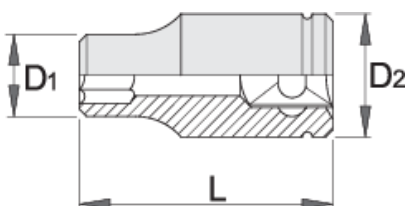

Ključ nasadni s unutarnjim TX profilom, prihvat 3/8"

237/1

Profili

Atributi proizvoda

- materijal: Premium Flex krom-vanadij
- kovan, u cijelosti ojačan i zakaljen
- kromirani (ISO 1456:2009)

L

L1

D2

D1

		L	L1	D2	D1	
612121	E 8	28	11	16.8	12	30
612122	E 10	28	11	16.8	13.5	32
612123	E 11	28	11	16.8	14	30
612124	E 12	28	11	16.8	15	32
612125	E 14	28	11	17.8	17	37
612126	E 16	28	11	19.8	19	45

* Slike proizvoda su simbolične. Sve dimenzije su u mm, masa je u g.