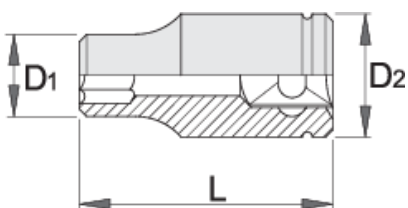

Καρυδάκι TORX (TX) 3/8" με εσωτερικό προφίλ

Hidden

237/1

Προφίλ

Χαρακτηριστικά προϊόντος

- υλικό: χρώμιο βανάδιο
- σφυρήλατο, ολικά σκληρυμένο με θερμική επεξεργασία
- επιχρωμιωμένο σύμφωνα με τα πρότυπα EN12540

L

L1

D2

D1

		L	L1	D2	D1		
612121	E 8	28	11	16.8	12	30	Till end of stock
612122	E 10	28	11	16.8	13.5	32	Till end of stock
612123	E 11	28	11	16.8	14	30	Till end of stock
612124	E 12	28	11	16.8	15	32	Till end of stock
612125	E 14	28	11	17.8	17	37	Till end of stock
612126	E 16	28	11	19.8	19	45	Till end of stock

* Οι εικόνες των προϊόντων είναι συμβολικές. Όλες οι διαστάσεις είναι σε mm, το βάρος είναι σε γραμμάρια. Όλες οι αναφερόμενες διαστάσεις μπορεί να διαφέρουν σε ανοχές.