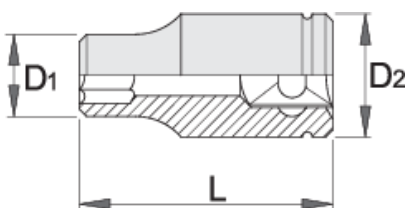

Καρυδάκι TORX (TX) 3/8" με εσωτερικό προφίλ

237/1

Προφίλ

Χαρακτηριστικά προϊόντος

- υλικό: χρώμιο βανάδιο
- σφυρήλατο, ολικά σκληρυμένο με θερμική επεξεργασία
- επιχρωμιωμένο σύμφωνα με τα πρότυπα EN12540

L

L1

D2

D1

		L	L1	D2	D1	
612121	E 8	28	11	16.8	12	30
612122	E 10	28	11	16.8	13.5	32
612123	E 11	28	11	16.8	14	30
612124	E 12	28	11	16.8	15	32
612125	E 14	28	11	17.8	17	37
612126	E 16	28	11	19.8	19	45

* Οι εικόνες των προϊόντων είναι συμβολικές. Όλες οι διαστάσεις είναι σε mm, το βάρος είναι σε γραμμάρια. Όλες οι αναφερόμενες διαστάσεις μπορεί να διαφέρουν σε ανοχές.