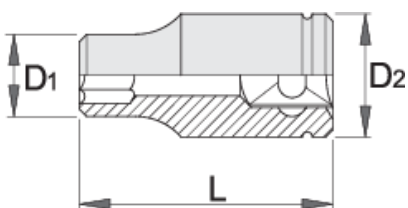

Steckschlüssel 3/8 Zoll für Schrauben mit Außen TX-Profil

237/1

Profile

Produkteigenschaften

- Material: Premium Flex Chrom-Vanadium-Stahl
- geschmiedet, gehärtet und vergütet
- verchromt gemäß Industriestandard ISO 1456:2009

L

L1

D2

D1

		L	L1	D2	D1		
612121	E 8	28	11	16.8	12	30	Till end of stock
612122	E 10	28	11	16.8	13.5	32	Till end of stock
612123	E 11	28	11	16.8	14	30	Till end of stock
612124	E 12	28	11	16.8	15	32	Till end of stock
612125	E 14	28	11	17.8	17	37	Till end of stock
612126	E 16	28	11	19.8	19	45	Till end of stock

* Bilder von Produkten sind Symbolfotos. Abmessungen sind in mm, Gewichte in Gramm.