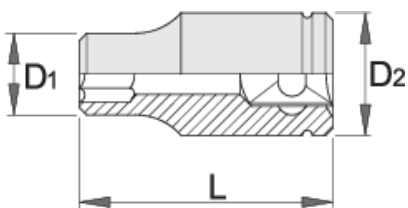

Douilles femelles Torx 3/8"

237/1

Profils

Description produit

- matière : acier Chrome Vanadium Premium Flex
- Forgé à chaud, entièrement traité thermiquement et trempé
- Finition chromée suivant norme ISO 1456:2009

Barcode	Torx Size	L	L1	D2	D1	Weight	Availability
612121	E 8	28	11	16.8	12	30	Till end of stock
612122	E 10	28	11	16.8	13.5	32	Till end of stock

		L	L1	D2	D1		
612123	E 11	28	11	16.8	14	30	Till end of stock
612124	E 12	28	11	16.8	15	32	Till end of stock
612125	E 14	28	11	17.8	17	37	Till end of stock
612126	E 16	28	11	19.8	19	45	Till end of stock

* Les images des produits ne sont pas contractuelles. Toutes les dimensions sont en mm, les poids en grammes.