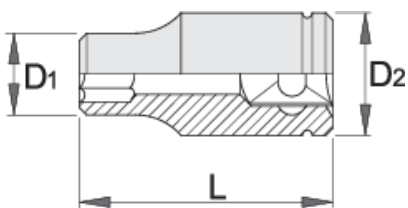

Douilles femelles TORX 3/8"

237/1

Profils

Description produit

- Matière : acier Chrome Vanadium Premium Flex
- Forgé à chaud, entièrement traité thermiquement et trempé.
- Finition chromée suivant la norme ISO 1456:2009

Barcode	TORX Symbol	L	L1	D2	D1	Icon
612121	E 8	28	11	16.8	12	30
612122	E 10	28	11	16.8	13.5	32

		L	L1	D2	D1	
612123	E 11	28	11	16.8	14	30
612124	E 12	28	11	16.8	15	32
612125	E 14	28	11	17.8	17	37
612126	E 16	28	11	19.8	19	45

* Les images des produits ne sont pas contractuelles. Toutes les dimensions sont en mm, les poids en grammes.