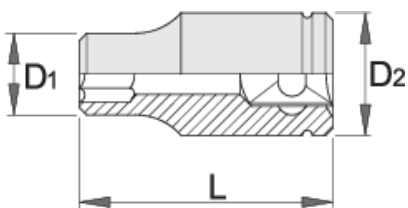

Douilles femelles TORX 3/8"

237/1

Profils

Description produit

- Matière : acier Chrome Vanadium Premium Flex
- Forgé à chaud, entièrement traité thermiquement et trempé.
- Finition chromée suivant la norme ISO 1456:2009

Barcode	TORX Profile	L	L1	D2	D1	Icon
612121	E 8	28	11	16.8	12	30
612122	E 10	28	11	16.8	13.5	32

		L	L1	D2	D1	
612123	E 11	28	11	16.8	14	30
612124	E 12	28	11	16.8	15	32
612125	E 14	28	11	17.8	17	37
612126	E 16	28	11	19.8	19	45

* Les images des produits ne sont pas contractuelles. Toutes les dimensions sont en mm, les poids en grammes.