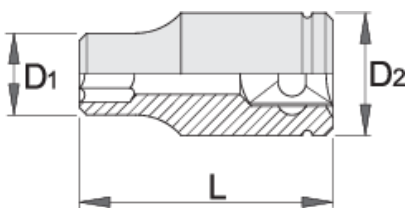

Vaso 3/8" Torx hembra

237/1

Perfiles

Características del producto

- Material: cromo vanadio
- forjado, templado y revenido
- cromado

Barcode	Profile	L	L1	D2	D1	Weight	Availability
612121	E 8	28	11	16.8	12	30	Till end of stock
612122	E 10	28	11	16.8	13.5	32	Till end of stock

		L	L1	D2	D1		
612123	E 11	28	11	16.8	14	30	Till end of stock
612124	E 12	28	11	16.8	15	32	Till end of stock
612125	E 14	28	11	17.8	17	37	Till end of stock
612126	E 16	28	11	19.8	19	45	Till end of stock

* Las imágenes de los productos son simbólicas. Todas las dimensiones son en mm, peso en gramos.