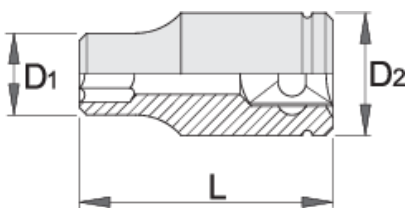

# Vaso 3/8" Torx hembra

237/1

## Características del producto

- Material: cromo vanadio
- forjado, templado y revenido
- cromado

Barcode	Profile	L	L1	D2	D1	Icon
612121	E 8	28	11	16.8	12	30
612122	E 10	28	11	16.8	13.5	32

		L	L1	D2	D1	
612123	E 11	28	11	16.8	14	30
612124	E 12	28	11	16.8	15	32
612125	E 14	28	11	17.8	17	37
612126	E 16	28	11	19.8	19	45

\* Las imágenes de los productos son simbólicas. Todas las dimensiones son en mm, peso en gramos.