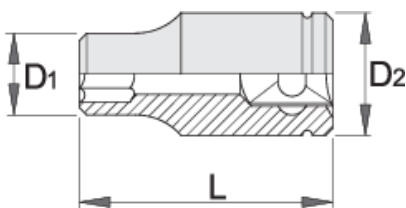

# Vaso 3/8" Torx hembra

237/1

## Características del producto

- Material: cromo vanadio
- forjado, templado y revenido
- cromado

Barcode	Profile	L	L1	D2	D1	Icon
612121	E 8	28	11	16.8	12	30
612122	E 10	28	11	16.8	13.5	32

		L	L1	D2	D1	
612123	E 11	28	11	16.8	14	30
612124	E 12	28	11	16.8	15	32
612125	E 14	28	11	17.8	17	37
612126	E 16	28	11	19.8	19	45

\* Las imágenes de los productos son simbólicas. Todas las dimensiones son en mm, peso en gramos.