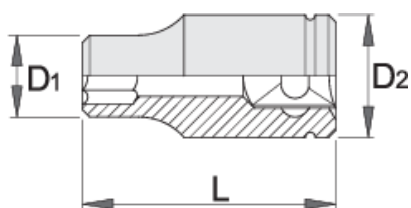

Nástrčné hlavice 3/8" TX

237/1

Profily

Vlastnosti produktu

- materiál: Premium Flex chrom-vanadium ocel
- postupově kované, zcela tvrzeno a temperováno
- povrch chrom

Barcode	Profile	L	L1	D2	D1	Icon
612121	E 8	28	11	16.8	12	30
612122	E 10	28	11	16.8	13.5	32

		L	L1	D2	D1	
612123	E 11	28	11	16.8	14	30
612124	E 12	28	11	16.8	15	32
612125	E 14	28	11	17.8	17	37
612126	E 16	28	11	19.8	19	45

* Obrázky produktů jsou symbolické. Všechny rozměry jsou v mm a hmotnost v gramech. Všechny uvedené rozměry se mohou lišit v toleranci.