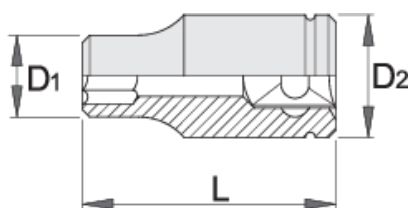

# Nástrčné hlavice 3/8" TX

237/1

## Vlastnosti produktu

- materiál: Premium Flex chrom-vanadium ocel
- postupově kované, zcela tvrzeno a temperováno
- povrch chrom

Barcode	Profile	L	L1	D2	D1	Weight	Availability
612121	E 8	28	11	16.8	12	30	Till end of stock
612122	E 10	28	11	16.8	13.5	32	Till end of stock

\* Obrázky produktů jsou symbolické. Všechny rozměry jsou v mm a hmotnost v gramech. Všechny uvedené rozměry se mohou lišit v toleranci.