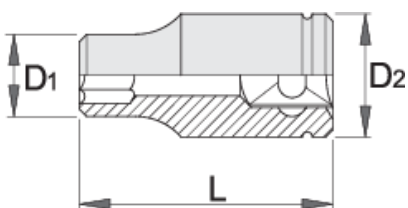

Ključ nasadni s unutarnjim TX profilom 3/8"

237/1

Profili

Atributi proizvoda

- materijal: Premium krom-vanadij
- kovan, u cijelosti ojačan i zakaljen
- kromirani (ISO 1456:2009)

L

L1

D2

D1

		L	L1	D2	D1	
612121	E 8	28	11	16.8	12	30
612122	E 10	28	11	16.8	13.5	32
612123	E 11	28	11	16.8	14	30
612124	E 12	28	11	16.8	15	32
612125	E 14	28	11	17.8	17	37
612126	E 16	28	11	19.8	19	45

* Slike proizvoda su simbolične. Sve dimenzije su u mm, masa je u g.