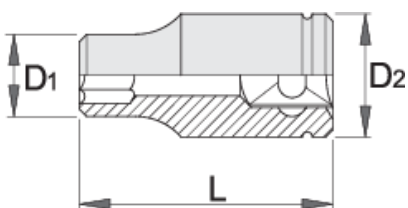

# Ključ nasadni s unutarnjim TX profilom 3/8"

237/1

## Atributi proizvoda

- materijal: Premium krom-vanadij
- kovan, u cijelosti ojačan i zakaljen
- kromirani (ISO 1456:2009)

L

L1

D2

D1

		L	L1	D2	D1	
612121	E 8	28	11	16.8	12	30
612122	E 10	28	11	16.8	13.5	32
612123	E 11	28	11	16.8	14	30
612124	E 12	28	11	16.8	15	32
612125	E 14	28	11	17.8	17	37
612126	E 16	28	11	19.8	19	45

\* Slike proizvoda su simbolične. Sve dimenzije su u mm, masa je u g.