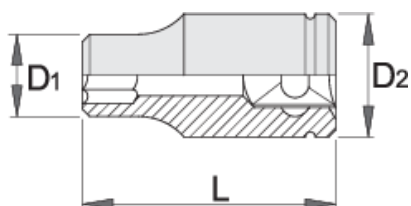

Ključ nasadni s unutarnjim TX profilom 3/8"

237/1

Profili

Atributi proizvoda

- materijal: Premium krom-vanadij
- kovan, u cijelosti ojačan i zakaljen
- kromirani (ISO 1456:2009)

L

L1

D2

D1

		L	L1	D2	D1		
612121	E 8	28	11	16.8	12	30	Till end of stock
612122	E 10	28	11	16.8	13.5	32	Till end of stock
612123	E 11	28	11	16.8	14	30	Till end of stock
612124	E 12	28	11	16.8	15	32	Till end of stock
612125	E 14	28	11	17.8	17	37	Till end of stock
612126	E 16	28	11	19.8	19	45	Till end of stock

* Slike proizvoda su simbolične. Sve dimenzije su u mm, masa je u g.