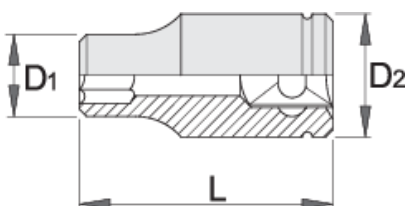

# fole-prize-prize-pjesa femnore 3/8 "me profilin e brendshme TX

237/1

## Product features

- Materiali: krom vanadium
- rënie të falsifikuara, ngurtësuar tërësisht dhe nevrík
- përfundojë sipërfaqe: krom kromuar sipas ISO 1456:2009

L

L1

D2

D1

		L	L1	D2	D1	
612121	E 8	28	11	16.8	12	30
612122	E 10	28	11	16.8	13.5	32
612123	E 11	28	11	16.8	14	30
612124	E 12	28	11	16.8	15	32
612125	E 14	28	11	17.8	17	37
612126	E 16	28	11	19.8	19	45

\* Imazhet e produkteve janë simbolike. Të gjitha dimensionet janë në mm, pesha në gram.