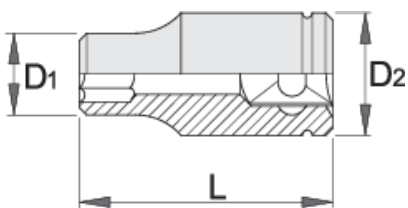

Çelës i brendshëm 3/8", TX profil

237/1

Profiles

Product features

- Materiali: krom vanadium
- rënie të falsifikuara, ngurtësuar tërësisht dhe nevrík
- përfundojë sipërfaqe: krom kromuar sipas ISO 1456:2009

Barcode	Profile	L	L1	D2	D1	Icon
612121	E 8	28	11	16.8	12	30
612122	E 10	28	11	16.8	13.5	32

		L	L1	D2	D1	
612123	E 11	28	11	16.8	14	30
612124	E 12	28	11	16.8	15	32
612125	E 14	28	11	17.8	17	37
612126	E 16	28	11	19.8	19	45

* Imazhet e produkteve janë simbolike. Të gjitha dimensionet janë në mm, pesha në gram. Të gjitha dimensionet e listuara mund të ndryshojnë në tolerancë.