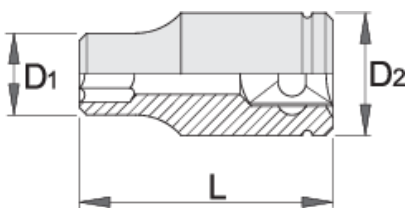

Çelës i brendshëm 3/8", TX profil

237/1

Profiles

Product features

- Materiali: krom vanadium
- rënie të falsifikuara, ngurtësuar tërësisht dhe nevrík
- përfundojë sipërfaqe: krom kromuar sipas ISO 1456:2009

		L	L1	D2	D1	
612121	E 8	28	11	16.8	12	30
612122	E 10	28	11	16.8	13.5	32

		L	L1	D2	D1	
612123	E 11	28	11	16.8	14	30
612124	E 12	28	11	16.8	15	32
612125	E 14	28	11	17.8	17	37
612126	E 16	28	11	19.8	19	45

* Imazhet e produkteve janë simbolike. Të gjitha dimensionet janë në mm, pesha në gram. Të gjitha dimensionet e listuara mund të ndryshojnë në tolerancë.