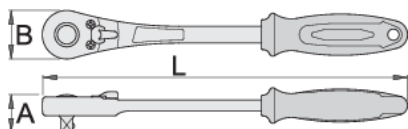

# Račňa 3/8", predĺžená

238.1/1ALBI

## Profiles

## Product features

- materiál: premium flex chróm vanádiová oceľ
- telo kované
- tvrdená a temperovaná
- povrchová úprava: chrómovaná podľa ISO 1456:2009
- ergonomicky tvarovaná dvojjložková rukoväť
- 75-zubová
- vyrobené v súlade s ISO 3315