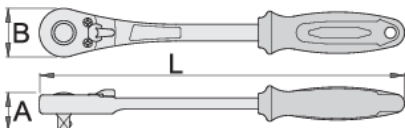

# Рукоятка реверсивная удлиненная, 3/8"

238.1/1ALBI

## Описание товара

- материал: хромованадиевая сталь Premium Flex
- корпус кованный
- целиком подвергнута закалке и отпуску
- хромирование в соответствии со стандартом ISO 1456:2009
- эргономичная двухкомпонентная рукоятка повышенного режима работы
- с 75 зубьями
- изготовлена в соответствии со стандартом ISO 3315

## Часто задаваемые вопросы

**Я хотел ослабить колеса на машине с помощью реверсивной рукоятки, и теперь она не работает. Может, механизм сломался? Правильно ли я использовал реверсивную рукоятку?**

Реверсивная рукоятка с артикулом 190.1/1LG предназначена для откручивания колесных болтов легковых автомобилей. Другие реверсивные рукоятки в ассортименте Unior не предназначены для откручивания колесных болтов автомобиля.