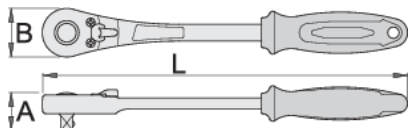

Antrenor cu clichet reversibil 3/8" varianta lunga

238.1/1ALBI

Profile

3/8" **Premium Flex** 

Caracteristicile produsului

- material:compozitie speciala pentru calire revenire
- corp forjat
- tratament termic total
- suprafata:cromata in concordanta cu standardul ISO 1456:2009
- maner ergonomic rezistent bimaterial
- 75 de dinti
- executie in concordanta cu standardul ISO 3315

617631

3/8"

L

260

A

30

B

35

274

* Imaginea produsului este simbolica.Toate dimensiunile sunt exprimate în mm,greutatea în grame.

Frequently asked questions

Am vrut să slăbesc roțile de pe mașină folosind un clichet, iar acum nu funcționează. Poate că mecanismul s-a stricat? Am folosit ratchet dreapta?