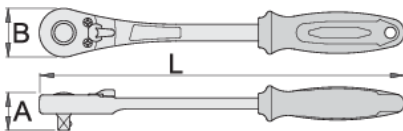

# Αναστρεφόμενη καστάνια 3/8" μακριά

Hidden

238.1/1ALBI

## Χαρακτηριστικά προϊόντος

- υλικό: ειδική σύνθεση σκληρυμένη με θερμική επεξεργασία
- σφυρήλατο στέλεχος
- ολικά σκληρυμένο με θερμική επεξεργασία
- φινίρισμα επιφανείας: επιχρωμίωση σύμφωνα με τα πρότυπα DIN ISO 1456:2009:2011
- εργονομική χειρολαβή βαρέως τύπου δυο συστατικών
- με 75 δόντια
- κατασκευασμένο σύμφωνα με τα πρότυπα DIN 3315

274

Till end of stock

\* Οι εικόνες των προϊόντων είναι συμβολικές. Όλες οι διαστάσεις είναι σε mm, το βάρος είναι σε γραμμάρια. Όλες οι αναφερόμενες διαστάσεις μπορεί να διαφέρουν σε ανοχές.