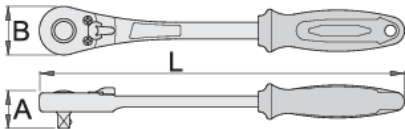

# Αναστρεφόμενη καστάνια 3/8" μακριά

238.1/1ALBI

## Χαρακτηριστικά προϊόντος

- υλικό: ειδική σύνθεση σκληρυμένη με θερμική επεξεργασία
- σφυρήλατο στέλεχος
- ολικά σκληρυμένο με θερμική επεξεργασία
- φινίρισμα επιφανείας: επιχρωμίωση σύμφωνα με τα πρότυπα DIN ISO 1456:2009:2011
- εργονομική χειρολαβή βαρέως τύπου δυο συστατικών
- με 75 δόντια
- κατασκευασμένο σύμφωνα με τα πρότυπα DIN 3315