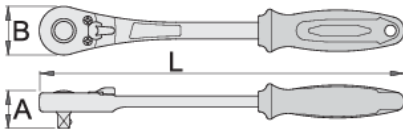

# Αναστρεφόμενη καστάνια 3/8" μακριά

238.1/1ALBI

## Χαρακτηριστικά προϊόντος

- υλικό: ειδική σύνθεση σκληρυμένη με θερμική επεξεργασία
- σφυρήλατο στέλεχος
- ολικά σκληρυμένο με θερμική επεξεργασία
- φινίρισμα επιφανείας: επιχρωμίωση σύμφωνα με τα πρότυπα DIN ISO 1456:2009:2011
- εργονομική χειρολαβή βαρέως τύπου δυο συστατικών
- με 75 δόντια
- κατασκευασμένο σύμφωνα με τα πρότυπα DIN 3315

274

Till end of stock

\* Οι εικόνες των προϊόντων είναι συμβολικές. Όλες οι διαστάσεις είναι σε mm, το βάρος είναι σε γραμμάρια. Όλες οι αναφερόμενες διαστάσεις μπορεί να διαφέρουν σε ανοχές.