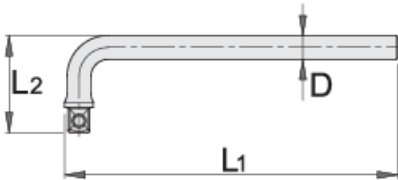

Ručka savijena, prihvat 3/8"

238.5/2

Profili

Opis proizvoda

- materijal: premium flex hrom-vanadijum čelik
- kovana, u potpunosti poboljšana i ojačana
- hromirana (ISO 1456:2009)
- izrađena prema standardu ISO 3315

		L1	L2	D	
611962	3/8"	200	45	10	145

* Fotografije proizvoda su simbolične. Sve dimenzije su u mm, a težina u gramima. Sve navedene dimenzije mogu odstupati u granicama tolerancija.