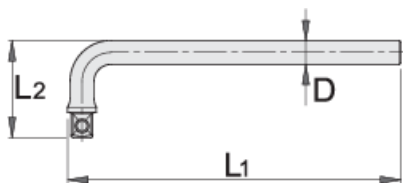

Ročica upognjena 3/8"

238.5/2

Profili

Atributi izdelka

- material: Premium Flex krom vanadijevo jeklo
- kovana, v celoti poboljšana
- površinska zaščita: kromiran s trivalentnim kromom po ISO 1456:2009
- v celoti izdelana v skladu s standardom ISO 3315

611962

3/8"

L1

200

L2

45

D

10

145

* Slike proizvodov so simbolične. Vse dimenzije so v mm, masa v g. Vse navedene dimenzije lahko odstopajo v tolerančnih merah.