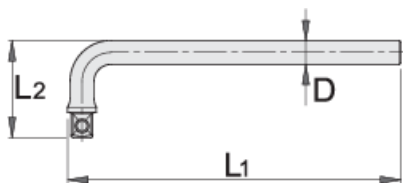

Ročica upognjena 3/8"

238.5/2

Profili

Atributi izdelka

- material: Premium Flex krom vanadijevo jeklo
- kovana, v celoti poboljšana
- površinska zaščita: kromiran po ISO 1456:2009
- v celoti izdelana v skladu s standardom ISO 3315

Barcode	Profile	L1	L2	D	Weight
611962	3/8"	200	45	10	145

* Slike proizvodov so simbolične. Vse dimenzije so v mm, teža v g. Vse navedene dimenzije lahko odstopajo v tolerančnih merah.