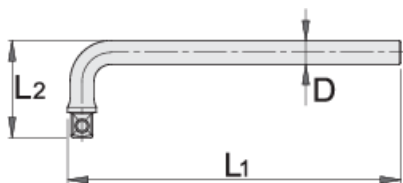

# Vratidlo 3/8"

238.5/2

## Product features

- materiál: premium flex chróm vanádiová oceľ
- kované, tvrdené a temperované
- chrómované v súlade s ISO 1456:2009
- vyrobené v súlade s ISO 3315

		L1	L2	D	
611962	3/8"	200	45	10	145

\* Obrázky sú symbolické. Všetky rozmery sú v mm, hmotnosť je v g. Všetky udané rozmery sa môžu líšiť v rámci tolerancie.