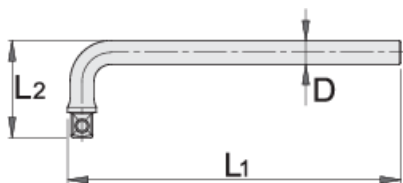

# Vratidlo 3/8"

238.5/2

## Product features

- materiál: premium flex chróm vanádiová oceľ
- kované, tvrdené a temperované
- chrómované v súlade s ISO 1456:2009
- vyrobené v súlade s ISO 3315

Barcode	Profile	L1	L2	D	Weight
611962	3/8"	200	45	10	145

\* Obrázky sú symbolické. Všetky rozmery sú v mm, hmotnosť je v g. Všetky udané rozmery sa môžu líšiť v rámci tolerancie.