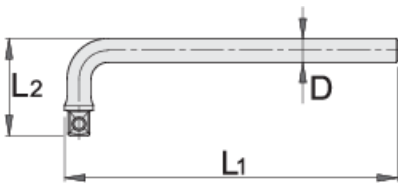

Greep 3/8", gebogen

238.5/2

Profielen

Product attributen

- materiaal: premium flex chroom vanadium staal
- drop forged, entirely hardened and tempered
- surface finish: trivalent chrome plated according to ISO 1456:2009
- made according to standard ISO 3315

		L1	L2	D	
611962	3/8"	200	45	10	145

* Afbeeldingen van producten zijn symbolisch. Alle afmetingen zijn in mm en gewicht in gram. Alle vermelde afmetingen kunnen variëren in tolerantie.