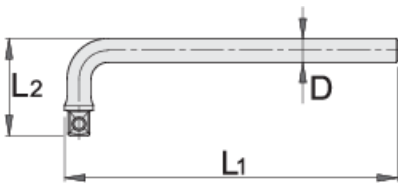

Greep 3/8", gebogen

238.5/2

Profielen

Product attributen

- materiaal: premium flex chroom vanadium staal
- drop forged, entirely hardened and tempered
- surface finish: chrome plated according to ISO 1456:2009
- made according to standard ISO 3315

611962

3/8"

L1

200

L2

45

D

10

145

* Afbeeldingen van producten zijn symbolisch. Alle afmetingen zijn in mm en gewicht in gram. Alle vermelde afmetingen kunnen variëren in tolerantie.