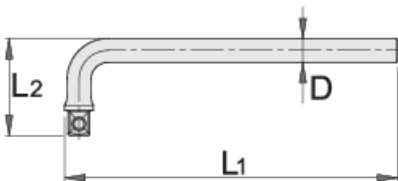

611962

3/8"

L1

200

L2

45

D

10

145

* Afbeeldingen van producten zijn symbolisch. Alle afmetingen zijn in mm en gewicht in gram. Alle vermelde afmetingen kunnen variëren in tolerantie.