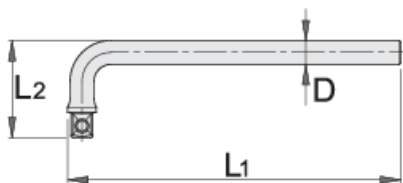

Свиткана рачка 3/8"

238.5/2

Profiles

Product features

- материјал:специјален флекс хром ванадиум челик
- кована, целосно појачана и калена
- хромиран според EN 12540
- изработен според стандард ISO 3315

611962

3/8"

L1

200

L2

45

D

10

145

* Сликите на производите се симболични. Сите димензии се во мм, тежината е во грамови. Сите наведени димензии може да се разликуваат во ниво на толеранција