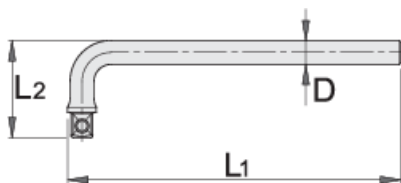

Ručica savijena, prihvat 3/8"

238.5/2

Profili

Atributi proizvoda

- materijal: Premium Flex krom-vanadij
- kovana, potpuno poboljšana i ojačana
- kromirani (ISO 1456:2009)
- izrađeni prema standardu ISO 3315

		L1	L2	D	
611962	3/8"	200	45	10	145

* Slike proizvoda su simbolične. Sve dimenzije su u mm, masa je u g.