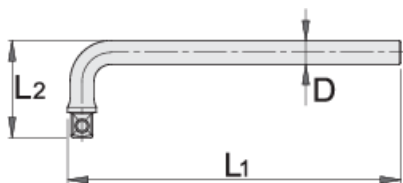

Ručica savijena, prihvata 3/8"

238.5/2

Profili

Atributi proizvoda

- materijal: Premium Flex krom-vanadij
- kovana, potpuno poboljšana i ojačana
- kromirani (ISO 1456:2009)
- izrađeni prema standardu ISO 3315

611962

3/8"

L1

200

L2

45

D

10

145

* Slike proizvoda su simbolične. Sve dimenzije su u mm, masa je u g.