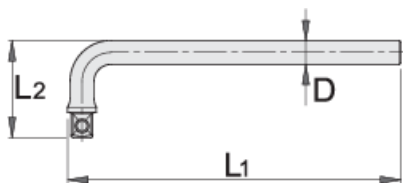

Ručica savijena 3/8"

238.5/2

Profili

Atributi proizvoda

- materijal: Premium krom-vanadij
- kovana, potpuno poboljšana i ojačana
- kromirani (ISO 1456:2009)
- izrađeni prema standardu ISO 3315

		L1	L2	D	
611962	3/8"	200	45	10	145

* Slike proizvoda su simbolične. Sve dimenzije su u mm, masa je u g.