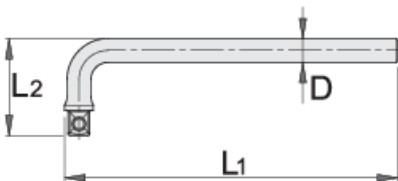

Ručica savijena 3/8"

238.5/2

Profili

Atributi proizvoda

- materijal: Premium krom-vanadij
- kovana, potpuno poboljšana i ojačana
- kromirani (ISO 1456:2009)
- izrađeni prema standardu ISO 3315

611962

3/8"

L1

200

L2

45

D

10

145

* Slike proizvoda su simbolične. Sve dimenzije su u mm, masa je u g.