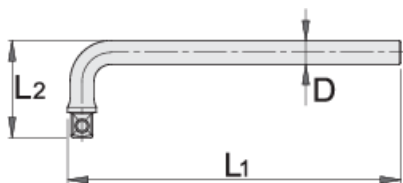

Ručica savijena 3/8"

238.5/2

Profili

Atributi proizvoda

- materijal: Premium krom-vanadij
- kovana, potpuno poboljšana i ojačana
- kromirani (ISO 1456:2009)
- izrađeni prema standardu ISO 3315

611962

3/8"

L1

200

L2

45

D

10

145

* Slike proizvoda su simbolične. Sve dimenzije su u mm, masa je u g.