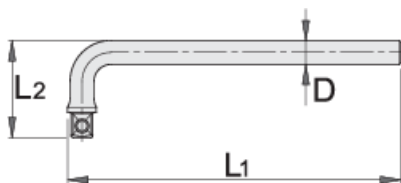

# Ръчка 3/8" Г - образна

238.5/2

## Параметри на продукта

- материал: хром-ванадий
- ковани, изцяло закалени
- хромиран в съответствие със стандарт ISO 1456:2009
- изработена в съответствие със стандарт ISO 3315

		L1	L2	D	
611962	3/8"	200	45	10	145

\* Снимките на продуктите са символични. Всички размери са в мм., теглото е в грамове .