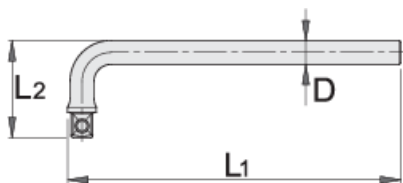

# Ръчка 3/8" Г - образна

238.5/2

## Параметри на продукта

- материал: хром-ванадий
- ковани, изцяло закалени
- хромиран в съответствие със стандарт ISO 1456:2009
- изработена в съответствие със стандарт ISO 3315

Barcode	Profile	L1	L2	D	Weight
611962	3/8"	200	45	10	145

\* Снимките на продуктите са символични. Всички размери са в мм., теглото е в грамове .