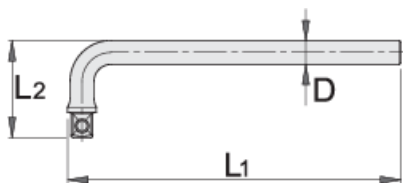

Ръчка 3/8" Г - образна

238.5/2

Профили

Параметри на продукта

- материал: хром-ванадий
- ковани, изцяло закалени
- хромиран в съответствие със стандарт ISO 1456:2009
- изработена в съответствие със стандарт ISO 3315

Barcode	Size	L1	L2	D	Weight
611962	3/8"	200	45	10	145

* Снимките на продуктите са символични. Всички размери са в мм., теглото е в грамове .