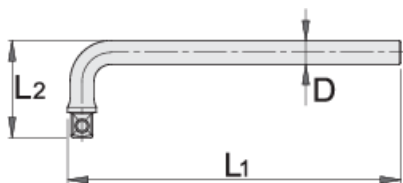

Ръчка 3/8" Г - образна

238.5/2

Профили

Параметри на продукта

- материал: хром-ванадий
- ковани, изцяло закалени
- хромиран в съответствие със стандарт ISO 1456:2009
- изработена в съответствие със стандарт ISO 3315

		L1	L2	D	
611962	3/8"	200	45	10	145

* Снимките на продуктите са символични. Всички размери са в мм., теглото е в грамове .