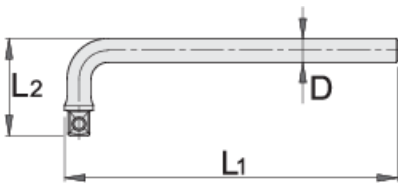

Verstelbaar handvat 3/8"

238.5/2

Profielen

Product attributen

- material: premium flex chrome vanadium steel
- drop forged, entirely hardened and tempered
- surface finish: chrome plated according to ISO 1456:2009
- made according to standard ISO 3315

611962

3/8"

L1

200

L2

45

D

10

145

* Afbeeldingen van producten zijn symbolisch. Alle afmetingen zijn in mm, en het gewicht in grammen. Alle vermelde afmetingen kunnen variëren in tolerantie.