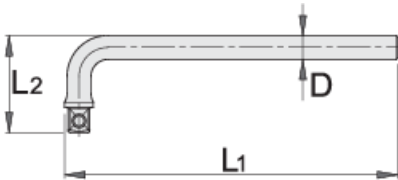

# Dorezë e lakuar 3/8"

238.5/2

## Product features

- Materiali: krom vanadium
- rënie të falsifikuara, ngurtësuar tërësisht dhe nevrík
- përfundojë sipërfaqe: krom kromuar sipas ISO 1456:2009
- bërë sipas standardit ISO 3315

611962

3/8"

L1

200

L2

45

D

10

145

\* Imazhet e produkteve janë simbolike. Të gjitha dimensionet janë në mm, pesha në gram. Të gjitha dimensionet e listuara mund të ndryshojnë në tolerancë.