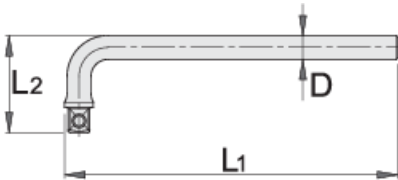

# Dorezë e lakuar 3/8"

238.5/2

## Product features

- Materiali: krom vanadium
- rënie të falsifikuara, ngurtësuar tërësisht dhe nevrík
- përfundojë sipërfaqe: krom kromuar sipas ISO 1456:2009
- bërë sipas standardit ISO 3315

		L1	L2	D	
611962	3/8"	200	45	10	145

\* Imazhet e produkteve janë simbolike. Të gjitha dimensionet janë në mm, pesha në gram. Të gjitha dimensionet e listuara mund të ndryshojnë në tolerancë.