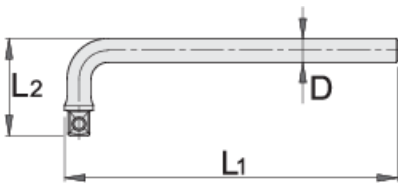

# Dorezë e lakuar 3/8"

238.5/2

## Product features

- Materiali: krom vanadium
- rënie të falsifikuara, ngurtësuar tërësisht dhe nevrík
- përfundojë sipërfaqe: krom kromuar sipas ISO 1456:2009
- bërë sipas standardit ISO 3315

		L1	L2	D	
611962	3/8"	200	45	10	145

\* Imazhet e produkteve janë simbolike. Të gjitha dimensionet janë në mm, pesha në gram. Të gjitha dimensionet e listuara mund të ndryshojnë në tolerancë.