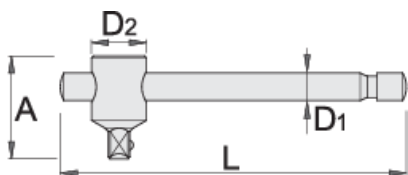

Ročica T 3/8"

238.3/1

Profili

standard

ISO 3315 No. 253

Atributi izdelka

- material: Premium Flex krom vanadijevo jeklo
- v celoti poboljšana
- površinska zaščita: kromiran po ISO 1456:2009
- polirane glave
- v celoti izdelana v skladu s standardom ISO 3315

605341

3/8"

L

165

A

34

D1

10.4

D2

19

149

* Slike proizvodov so simbolične. Vse dimenzije so v mm, teža v g. Vse navedene dimenzije lahko odstopajo v tolerančnih merah.