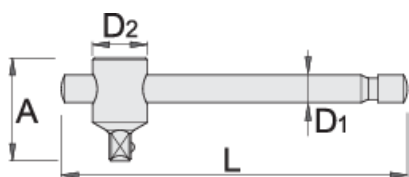

## Profili

standard

ISO 3315 No. 253

605341

3/8"

L

165

A

34

D1

10.4

D2

19

149

\* Slike proizvodov so simbolične. Vse dimenzije so v mm, masa v g. Vse navedene dimenzije lahko odstopajo v tolerančnih merah.