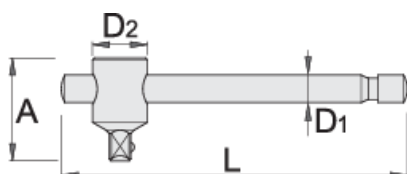

Vratidlo 3/8"

238.3/1

Profiles

Standards

ISO 3315 No. 253

Product features

- materiál: premium flex chróm vanádiová ocel'
- tvrdená a temperovaná
- chrómované v súlade s ISO 1456:2009
- leštená hlava
- vyrobené v súlade s ISO 3315

605341

3/8"

L

165

A

34

D1

10.4

D2

19

149

* Obrázky sú symbolické. Všetky rozmery sú v mm, hmotnosť je v g. Všetky udané rozmery sa môžu líšiť v rámci tolerancie.