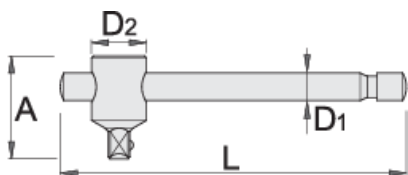

T-рачка 3/8"

238.3/1

Profiles

Standards

ISO 3315 Бр. 253

Product features

- материјал:специјален флекс хром ванадиум челик
- целосно појачана и калена
- хромирана според EN 12540
- полирани врвови
- изработена според стандард ISO 3315

605341

3/8"

L

165

A

34

D1

10.4

D2

19

149

* Сликите на производите се симболични. Сите димензии се во мм, тежината е во грамови. Сите наведени димензии може да се разликуваат во ниво на толеранција