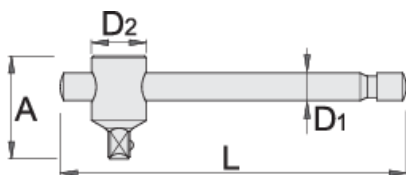

T-рачка 3/8"

238.3/1

Profiles

Standards

ISO 3315 Бр. 253

Product features

- материјал:специјален флекс хром ванадиум челик
- целосно појачана и калена
- хромирана според EN 12540
- полирани врвови
- изработена според стандард ISO 3315

605341

3/8"

L

165

A

34

D1

10.4

D2

19

149

* Сликите на производите се симболични. Сите димензии се во мм, тежината е во грамови. Сите наведени димензии може да се разликуваат во ниво на толеранција