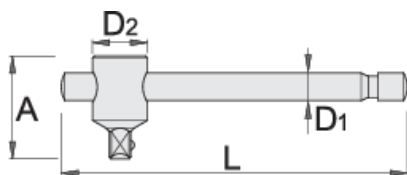

T-ručica, prihvat 3/8"

238.3/1

Profili

Zatvori pretraživanje

ISO 3315 No. 253

Atributi proizvoda

- materijal: Premium Flex krom-vanadij
- u cijelosti ojačan i zakaljen
- kromirani (ISO 1456:2009)
- polirane glave
- izrađeni prema standardu ISO 3315

605341

3/8"

L

165

A

34

D1

10.4

D2

19

149

* Slike proizvoda su simbolične. Sve dimenzije su u mm, masa je u g.