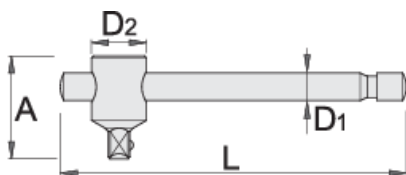

T-ručica, prihvat 3/8"

238.3/1

Profili

Zatvori pretraživanje

ISO 3315 No. 253

Atributi proizvoda

- materijal: Premium Flex krom-vanadij
- u cijelosti ojačan i zakaljen
- kromirani (ISO 1456:2009)
- polirane glave
- izrađeni prema standardu ISO 3315

605341

3/8"

L

165

A

34

D1

10.4

D2

19

149

* Slike proizvoda su simbolične. Sve dimenzije su u mm, masa je u g.