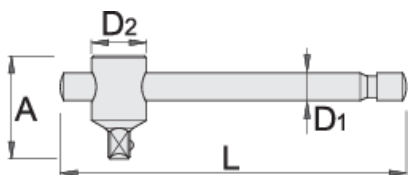

T - vratidlo 3/8"

238.3/1

Profily

Standardy

ISO 3315 č. 253

Vlastnosti produktu

- materiál: Premium Flex chrom-vanadium ocel
- Zcela kalené a popouštěné
- povrch chrom
- leštěná hlava
- Vyrobeno dle normy ISO 3315

605341

3/8"

L

165

A

34

D1

10.4

D2

19

149

* Obrázky produktů jsou symbolické. Všechny rozměry jsou v mm a hmotnost v gramech. Všechny uvedené rozměry se mohou lišit v toleranci.