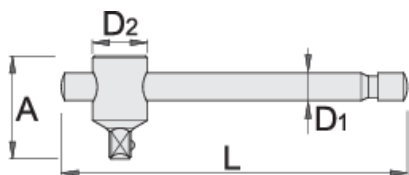

T - vratidlo 3/8"

238.3/1

Profily

Standardy

ISO 3315 č. 253

Vlastnosti produktu

- materiál: Premium Flex chrom-vanadium ocel
- Zcela kalené a popouštěné
- povrch chrom
- leštěná hlava
- Vyrobeno dle normy ISO 3315

605341

3/8"

L

165

A

34

D1

10.4

D2

19

149

* Obrázky produktů jsou symbolické. Všechny rozměry jsou v mm a hmotnost v gramech. Všechny uvedené rozměry se mohou lišit v toleranci.