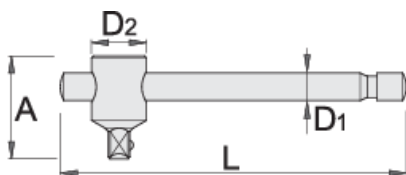

Ръчка 3/8" Т - образна

238.3/1

Профили

Стандарти

ISO 3315 No. 253

Параметри на продукта

- материал: хром-ванадий
- изцяло закалена
- хромиран в съответствие със стандарт ISO 1456:2009
- полирани глави
- изработена в съответствие със стандарт ISO 3315

605341

3/8"

L

165

A

34

D1

10.4