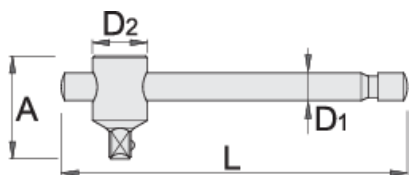

Ръчка 3/8" Т - образна

238.3/1

Профили

Стандарти

ISO 3315 No. 253

Параметри на продукта

- материал: хром-ванадий
- изцяло закалена
- хромиран в съответствие със стандарт ISO 1456:2009
- полирани глави
- изработена в съответствие със стандарт ISO 3315

605341

3/8"

L

165

A

34

D1

10.4