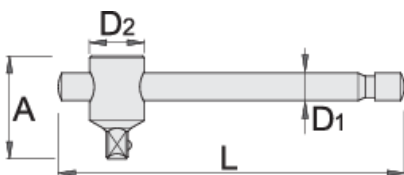

605341

3/8"

L

165

A

34

D1

10.4

D2

19

149