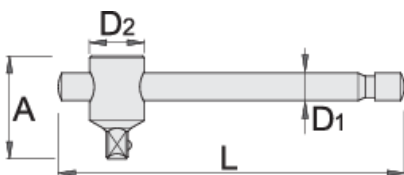

## Product features

- Materiali: krom vanadium
- krejtësisht të thekur me te zbutura
- përfundojë sipërfaqe: krom kromuar sipas ISO 1456:2009
- kreu i lëmuar
- bërë sipas standardit ISO 3315

605341

3/8"

L

\* Imazhet e produkteve janë simbolike. Të gjitha dimensionet janë në mm, pesha në gram. Të gjitha dimensionet e listuara mund të ndryshojnë në tolerancë.