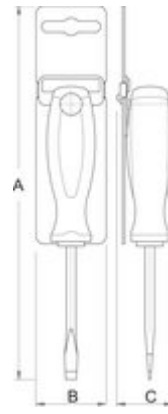

rukoväť s kĺbom

238.2/1BI

Profiles

3/8" **Premium Flex**

[\(/sk/about-us/materials\)](https://sk/about-us/materials)

[\(/sk/support/warranty\)](https://sk/support/warranty)

Product features

- materiál: premium flex chróm vanádiová oceľ
- telo kované
- tvrdená a temperovaná
- povrchová úprava: chrómovaná podľa ISO 1456:2009
- ergonomicky tvarovaná dvojzložková rukoväť
- vyrobené v súlade s ISO 3315

Standards

ISO 3315 No. 252

612502

3/8"

210

188

Retail packaging

Barcode	MA	MB	MC	Icon
612502	265	44	22	190

Transport packaging

Barcode	Hand icon	TA	TB	TC	Icon
612502	4	114	291	39	855