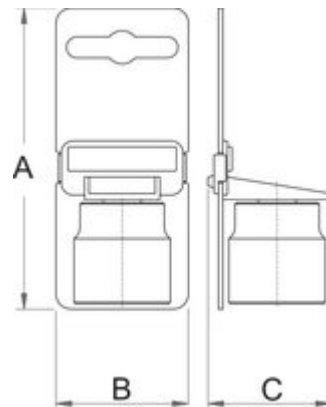

Prednosti:

- oblika štirikota omogoča vijačenje pod kotom 9°

610913

3/8"

L

125

D1

12.5

D2

18

120

Maloprodajno pakiranje

Barcode	MA	MB	MC	Icon
610913	190	44	33	130

Transportno pakiranje

Barcode	Hand icon	TA	TB	TC	Icon
610913	4	99	218	45	583