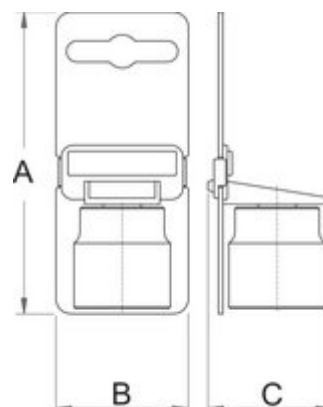

Nadstavec flexi 3/8", dlhý

238.4/1S

Profiles

Product features

- materiál: premium flex chróm vanádiová oceľ
- kované, tvrdené a temperované,
- chrómované v súlade s ISO 1456:2009
- leštená hlava

Výhody:

- Gulová hlava umožňuje prácu pod uhlom 9°

610913

3/8"

125

12.5

18

120

Retail packaging

610913	MA	MB	MC	
610913	190	44	33	130