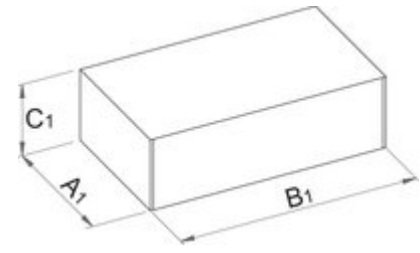

Nadstavec flexi 3/8", dlhý

238.4/1S

Profiles

Product features

- materiál: premium flex chróm vanádiová oceľ
- kované, tvrdené a temperované,
- chrómované v súlade s ISO 1456:2009
- leštená hlava

Výhody:

- Gulová hlava umožňuje prácu pod uhlom 9°

610913

3/8"

125

12.5

18

120

Retail packaging

610913	MA	MB	MC	
610913	190	44	33	130