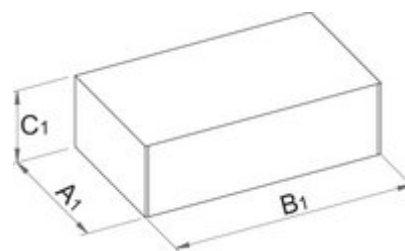

Maloobchodní balení

Barcode	MA	MB	MC	Icon
610913	190	44	33	130