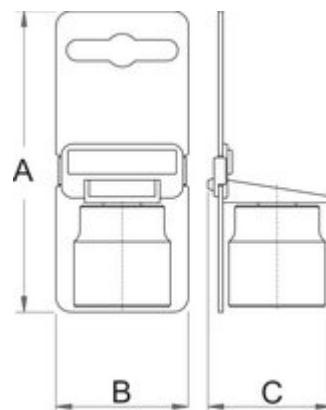

Podaljšek 3/8"

238.4/1

Profili

Premium Flex

[./slo/about-](#)

[us/materials\).](#)

[./slo/support/waranty\).](#)

Atributi izdelka

- material: Premium Flex krom vanadijevo jeklo
- kovan, v celoti poboljšán
- površinska zaščita: kromiran po ISO 1456:2009
- polirane glave
- v celoti izdelan v skladu s standardom ISO 3316

standard

ISO 3316 No. 204

		L	D1	D2	
605343	3/8"	125	12.5	18	121
605342	3/8"	250	12.5	18	233

Maloprodajno pakiranje

Barcode	MA	MB	MC	Icon
605343	190	44	33	130
605342	315	44	33	242

Transportno pakiranje

Barcode	Hand icon	TA	TB	TC	Icon
605343	4	99	218	45	587
605342	4	104	337	40	1035