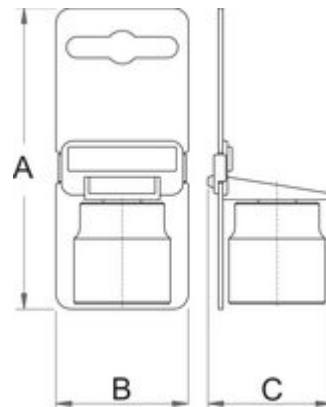

Nadstavec 3/8", dlhý

238.4/1

Profiles

Premium Flex

[./sk/about-](#)

[us/materials\).](#)

[./sk/support/waranty\).](#)

Product features

- materiál: premium flex chróm vanádiová oceľ
- kované, tvrdené a temperované,
- chrómované v súlade s ISO 1456:2009
- leštená hlava
- podľa ISO 3316

Standards

ISO 3316 No. 204

		L	D1	D2	
605343	3/8"	125	12.5	18	121
605342	3/8"	250	12.5	18	233

Retail packaging

Barcode	MA	MB	MC	Icon
605343	190	44	33	130
605342	315	44	33	242

Transport packaging

Barcode	Hand icon	TA	TB	TC	Icon
605343	4	99	218	45	587
605342	4	104	337	40	1035