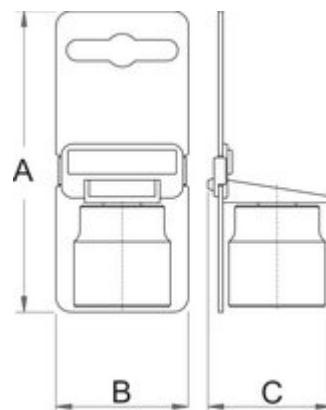

Nástavec ráčny 3/8", dlouhý

238.4/1

Profily

Premium Flex

[./cs/about-](#)

[us/materials\).](#)

[./cs/support/waranty\).](#)

Vlastnosti produktu

- materiál: Premium Flex chrom-vanadium ocel
- postupově kované, zcela tvrzeno a temperováno
- povrch chrom
- leštěná hlava
- Vyrobeno dle normy ISO 3316

Standardy

ISO 3316 č. 204

		L	D1	D2	
605343	3/8"	125	12.5	18	121
605342	3/8"	250	12.5	18	233