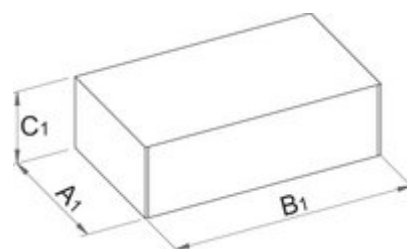

- materiál: Premium Flex chrom-vanadium ocel
- postupově kované, zcela tvrzeno a temperováno
- povrch chrom
- leštěná hlava
- Vyrobeno dle normy ISO 3316

Standardy

ISO 3316 č. 204

		L	D1	D2	
605343	3/8"	125	12.5	18	121
605342	3/8"	250	12.5	18	233

Maloobchodní balení

Barcode	MA	MB	MC	Icon
605343	190	44	33	130
605342	315	44	33	242

Přepavní balení

Barcode	Icon	TA	TB	TC	Icon
605343	4	99	218	45	587
605342	4	104	337	40	1035