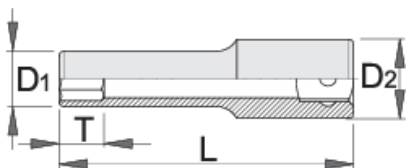

Ključ nasadni 3/8", dolg, 6 kotni

238/1L6p

Profili

standard

ISO 2725-1

Atributi izdelka

- material: Premium Flex krom vanadijevo jeklo
- kovan, v celoti poboljšan
- površinska zaščita: kromiran po ISO 1456:2009
- poliran
- v celoti izdelan v skladu s standardom ISO 2725-1 (samo metrične dimenzije)

612036

8

L

63

D1

11.8

D2

16.8

T↑

9

55

|  |  | L | D1 | D2 | T↑ |  |
|---|--|----|-------|------|----|--|
| 612037 | 9 | 63 | 13.2 | 16.8 | 9 | 58 |
| 612038 | 10 | 63 | 14.5 | 16.8 | 9 | 61 |
| 612039 | 11 | 63 | 15.7 | 16.8 | 12 | 67 |
| 612040 | 12 | 63 | 16.8 | 16 | 12 | 75 |
| 612041 | 13 | 63 | 17.8 | 16.5 | 12 | 81 |
| 612042 | 14 | 63 | 19.55 | 17 | 15 | 91 |
| 612043 | 15 | 63 | 20.75 | 18 | 15 | 117 |
| 612044 | 16 | 63 | 21.75 | 19 | 15 | 107 |
| 612045 | 17 | 63 | 23.3 | 20 | 15 | 128 |
| 612046 | 18 | 63 | 24.5 | 21 | 18 | 112 |
| 612047 | 19 | 63 | 25.7 | 23 | 18 | 147 |
| 612048 | 20 | 63 | 27 | 24 | 18 | 157 |
| 612049 | 21 | 63 | 27.7 | 25 | 18 | 165 |
| 612050 | 22 | 63 | 29.5 | 26 | 21 | 200 |