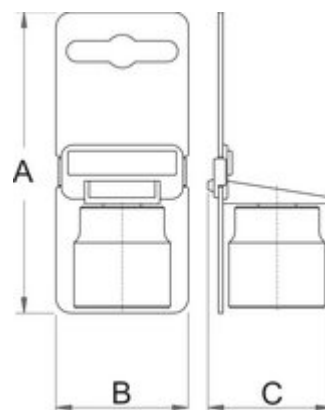

- materijal: Premium Flex krom-vanadij
- kovan, u cijelosti ojačan i zakaljen
- kromirani (ISO 1456:2009)
- poliran
- izrađeni prema standardu ISO 2725-1 (samo metričke dimenzije)

Zatvori pretraživanje

ISO 2725-1

		L	D1	D2	T	
612036	8	63	11.8	16.8	9	55
612037	9	63	13.2	16.8	9	58
612038	10	63	14.5	16.8	9	61
612039	11	63	15.7	16.8	12	67
612040	12	63	16.8	16	12	75

		L	D1	D2	T↑	
612041	13	63	17.8	16.5	12	81
612042	14	63	19.55	17	15	91
612043	15	63	20.75	18	15	117
612044	16	63	21.75	19	15	107
612045	17	63	23.3	20	15	128
612046	18	63	24.5	21	18	112
612047	19	63	25.7	23	18	147
612048	20	63	27	24	18	157
612049	21	63	27.7	25	18	165
612050	22	63	29.5	26	21	200