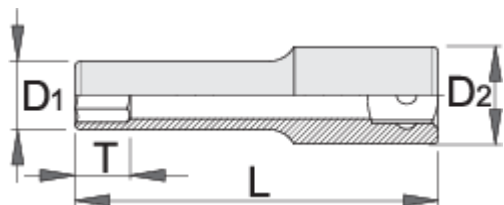

Ključ nasadni dugi, prihvat 3/8"

238/1L6p

Profili

Premium Flex

[\(/hr/about-](#)

[us/materials\).](#)

[\(/hr/support/warranty\).](#)

Atributi proizvoda

- materijal: Premium Flex krom-vanadij
- kovan, u cijelosti ojačan i zakaljen
- kromirani (ISO 1456:2009)
- poliran
- izrađeni prema standardu ISO 2725-1 (samo metričke dimenzije)

Zatvori pretraživanje

ISO 2725-1

		L	D1	D2	T	
612036	8	63	11.8	16.8	9	55
612037	9	63	13.2	16.8	9	58
612038	10	63	14.5	16.8	9	61
612039	11	63	15.7	16.8	12	67
612040	12	63	16.8	16	12	75

		L	D1	D2	T↑	
612041	13	63	17.8	16.5	12	81
612042	14	63	19.55	17	15	91
612043	15	63	20.75	18	15	117
612044	16	63	21.75	19	15	107
612045	17	63	23.3	20	15	128
612046	18	63	24.5	21	18	112
612047	19	63	25.7	23	18	147
612048	20	63	27	24	18	157
612049	21	63	27.7	25	18	165
612050	22	63	29.5	26	21	200