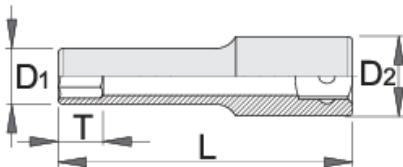

Μακρύ καρυδάκι 3/8" με κουρμπαριστές επιφάνειες

238/1L6p

Προφίλ

Πρότυπα

ISO 2725 - 1

Χαρακτηριστικά προϊόντος

- υλικό: χρώμιο βανάδιο
- σφυρήλατο, ολικά σκληρυμένο με θερμική επεξεργασία
- επιχρωμιωμένο σύμφωνα με τα πρότυπα EN12540
- γυαλισμένο
- κατασκευασμένο σύμφωνα με τα πρότυπα ISO 2725-1 (μόνο μετρικά)

L

D1

D2

T↑

		L	D1	D2	T↑	
612036	8	63	11.8	16.8	9	55
612037	9	63	13.2	16.8	9	58
612038	10	63	14.5	16.8	9	61
612039	11	63	15.7	16.8	12	67
612040	12	63	16.8	16	12	75
612041	13	63	17.8	16.5	12	81
612042	14	63	19.55	17	15	91
612043	15	63	20.75	18	15	117
612044	16	63	21.75	19	15	107
612045	17	63	23.3	20	15	128
612046	18	63	24.5	21	18	112
612047	19	63	25.7	23	18	147
612048	20	63	27	24	18	157
612049	21	63	27.7	25	18	165
612050	22	63	29.5	26	21	200

* Οι εικόνες των προϊόντων είναι συμβολικές. Όλες οι διαστάσεις είναι σε mm, το βάρος είναι σε γραμμάρια. Όλες οι αναφερόμενες διαστάσεις μπορεί να διαφέρουν σε ανοχές.

Συχνές ερωτήσεις

I attached the socket wrench to the pneumatic tool and the wall cracked. What could be wrong?