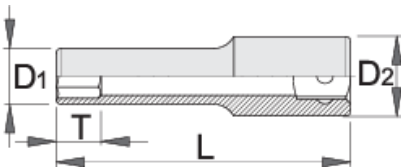

Μακρύ καρυδάκι 3/8" με κουρμπαριστές επιφάνειες

238/1L6p

Προφίλ

Πρότυπα

ISO 2725 - 1

Χαρακτηριστικά προϊόντος

- υλικό: χρώμιο βανάδιο
- σφυρήλατο, ολικά σκληρυμένο με θερμική επεξεργασία
- επιχρωμιωμένο σύμφωνα με τα πρότυπα EN12540
- γυαλισμένο
- κατασκευασμένο σύμφωνα με τα πρότυπα ISO 2725-1 (μόνο μετρικά)

L

D1

D2

T↑

		L	D1	D2			
612036	8	63	11.8	16.8	9	55	Till end of stock
612037	9	63	13.2	16.8	9	58	Till end of stock
612038	10	63	14.5	16.8	9	61	Till end of stock
612039	11	63	15.7	16.8	12	67	Till end of stock
612040	12	63	16.8	16	12	75	Till end of stock
612041	13	63	17.8	16.5	12	81	Till end of stock
612042	14	63	19.55	17	15	91	Till end of stock
612043	15	63	20.75	18	15	117	Till end of stock
612044	16	63	21.75	19	15	107	Till end of stock
612045	17	63	23.3	20	15	128	Till end of stock
612046	18	63	24.5	21	18	112	Till end of stock
612047	19	63	25.7	23	18	147	Till end of stock
612048	20	63	27	24	18	157	Till end of stock
612049	21	63	27.7	25	18	165	Till end of stock
612050	22	63	29.5	26	21	200	Till end of stock

* Οι εικόνες των προϊόντων είναι συμβολικές. Όλες οι διαστάσεις είναι σε mm, το βάρος είναι σε γραμμάρια. Όλες οι αναφερόμενες διαστάσεις μπορεί να διαφέρουν σε ανοχές.

Συχνές ερωτήσεις

I attached the socket wrench to the pneumatic tool and the wall cracked. What could be wrong?