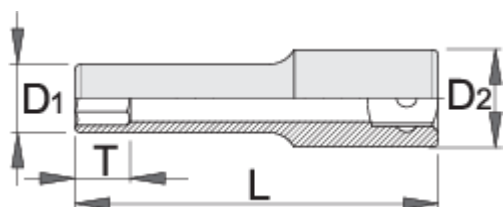

Douilles 3/8" 6 pans longues

238/1L6p

Profils

Premium Flex

[\(/fr/about-](#)

[us/materials\).](#)

[\(/fr/support/warranty\).](#)

Description produit

Normes

ISO 2725-1

|  |  | L | D1 | D2 | T↑ |  |
|--|---|----|------|------|----|---|
| 612036 | 8 | 63 | 11.8 | 16.8 | 9 | 55 |
| 612037 | 9 | 63 | 13.2 | 16.8 | 9 | 58 |
| 612038 | 10 | 63 | 14.5 | 16.8 | 9 | 61 |

|  |  | L | D1 | D2 | T↑ |  |
|---|--|----|-------|------|----|--|
| 612039 | 11 | 63 | 15.7 | 16.8 | 12 | 67 |
| 612040 | 12 | 63 | 16.8 | 16 | 12 | 75 |
| 612041 | 13 | 63 | 17.8 | 16.5 | 12 | 81 |
| 612042 | 14 | 63 | 19.55 | 17 | 15 | 91 |
| 612043 | 15 | 63 | 20.75 | 18 | 15 | 117 |
| 612044 | 16 | 63 | 21.75 | 19 | 15 | 107 |
| 612045 | 17 | 63 | 23.3 | 20 | 15 | 128 |
| 612046 | 18 | 63 | 24.5 | 21 | 18 | 112 |
| 612047 | 19 | 63 | 25.7 | 23 | 18 | 147 |
| 612048 | 20 | 63 | 27 | 24 | 18 | 157 |
| 612049 | 21 | 63 | 27.7 | 25 | 18 | 165 |
| 612050 | 22 | 63 | 29.5 | 26 | 21 | 200 |