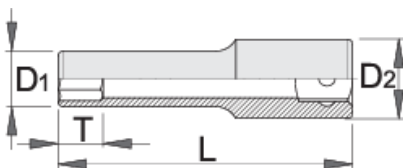

Vaso 3/8" largo

238/1L6p

Perfiles

Normas

ISO 2725 - 1

Características del producto

- Material: cromo vanadio
- forjado, templado y revenido
- cromado
- pulido
- fabricado completamente de acuerdo con ISO 2725-1 (medidas métricas)

612036

8

L

63

D1

11.8

D2

16.8

T↑

9

55

		L	D1	D2	T↑	
612037	9	63	13.2	16.8	9	58
612038	10	63	14.5	16.8	9	61
612039	11	63	15.7	16.8	12	67
612040	12	63	16.8	16	12	75
612041	13	63	17.8	16.5	12	81
612042	14	63	19.55	17	15	91
612043	15	63	20.75	18	15	117
612044	16	63	21.75	19	15	107
612045	17	63	23.3	20	15	128
612046	18	63	24.5	21	18	112
612047	19	63	25.7	23	18	147
612048	20	63	27	24	18	157
612049	21	63	27.7	25	18	165
612050	22	63	29.5	26	21	200

* Las imágenes de los productos son simbólicas. Todas las dimensiones son en mm, peso en gramos.

Preguntas frecuentes

I attached the socket wrench to the pneumatic tool and the wall cracked. What could be wrong?