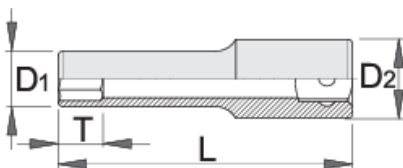

## Profiles

## Product features

- Materiali: krom vanadium
- rënie të falsifikuara, ngurtësuar tërësisht dhe nevrík
- përfundojë sipërfaqe: krom kromuar sipas ISO 1456:2009
- i lëmuar
- bërë sipas standardit ISO 2725-1 (vetëm dimension metrikë)

\* Imazhet e produkteve janë simbolike. Të gjitha dimensionet janë në mm, pesha në gram. Të gjitha dimensionet e listuara mund të ndryshojnë në tolerancë.