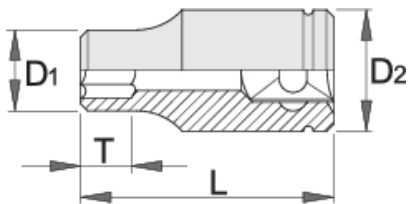

Ključ nasadni, prihvat 3/8"

238/1 6p

Profili

Zatvori pretraživanje

ISO 2725-1

Atributi proizvoda

- materijal: Premium Flex krom-vanadij
- kovan, u cijelosti ojačan i zakaljen
- kromirani (ISO 1456:2009)
- poliran
- izrađeni prema standardu ISO 2725-1 (samo metričke dimenzije)

Barcode	mm	L	D1	D2	T↑	Icon
605322	6	28	10,2	16,9	8	28
605323	7	28	10,6	16,9	8	28
605324	8	28	11,8	16,9	8	28
605325	9	28	13,2	16,9	8	29
605326	10	28	14,5	16,9	8	29
605327	11	28	15,7	16,9	8	30
605328	12	28	16,9	16,9	8	31
605329	13	28	17,9	17,9	8	35
605330	14	28	19,7	19,7	12	41
605331	15	28	20,9	20,9	12	44
605332	16	30	21,9	21,9	12	52
605333	17	30	23,5	23,5	12	57
605334	18	30	24,7	21	12	57
605335	19	30	25,9	23	14	59
605336	20	32	27,2	24	14	73
605337	21	32	27,9	25	14	73
605338	22	32	29,7	26	14	88

* Slike proizvoda su simbolične. Sve dimenzije su u mm, masa je u g.

Frequently asked questions

I attached the socket wrench to the pneumatic tool and the wall cracked. What could be wrong?

When working with pneumatic screwdrivers, you must use an impact socket wrench.